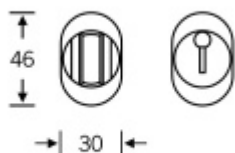

## FSB 15 1721 WC samolepící rozeta Aluminium Pure

**FSB**

ID produktu: 33145

Samolepící zámková rozeta pro WC zamykání. Rozeta je vhodná pro použití se systémem kování FSB Plug-in

Tloušťka materiálu vč. samolepící pásky = 2 mm.

Čtyřhran 6/8 mm univerzální.

**WC zamykání je pro standardní tloušťku dveří 39-48 mm.  
Jiná tloušťka možná na poptání!**

Uvedená cena je za pár rozet.

**Vaše cena bez DPH**

**0 Kč**

Vaše cena s DPH

0 Kč

Zobrazit produkt