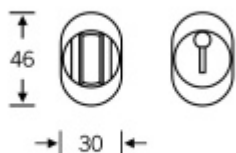

Produktový list

platný k 9. 6. 2026

luxusnikovani.cz
DELIVERED BY EFB

FSB 15 1721 WC samolepící rozeta Aluminium Pure

FSB

ID produktu: 33145

Samolepící zámková rozeta pro WC zamykání. Rozeta je vhodná pro použití se systémem kování FSB Plug-in

Tloušťka materiálu vč. samolepící pásky = 2 mm.

Čtyřhran 6/8 mm univerzální.

**WC zamykání je pro standardní tloušťku dveří 39-48 mm.
Jiná tloušťka možná na poptání!**

Uvedená cena je za pár rozet.

Vaše cena bez DPH