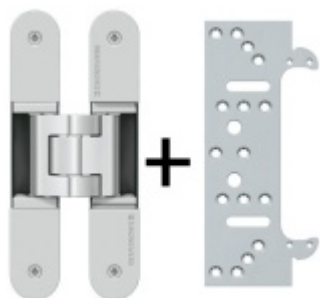

Tectus 340 3D F1 stříbrný AKCE - skrytý pant pro bezfalcové dveře

SIMONSWERK

ID produktu: 33161

Skrytý pant pro bezfalcové dveře seřizovatelný ve 3D.

Dodávka pantu Tectus 340 3D AKCE je podmíněna platbou na dobírku, proforma fakturou nebo hotově ve vzorkovně Studeněves a objednáním přes ESHOP. Nevztahuje se na telefonní objednávky.

OD 4,57 €

více jak 10 ks

Tectus 340 3D ST - upevnění
pro ocelové dveře

SIMONSWERK

OD 13,84 €

3 ks

PODOBNÉ PRODUKTY

**Tectus 340 3D F1 sada pantu
+ upevňovací plech FZ pro
obložkovou zárubeň**

SIMONSWERK

OD 36,57 €

Produkt je skladem

**Tectus 340 3D F1 - sada
pantů a magnetického
zámku EFB**

OD OD 77,35 €

Produkt je skladem

**Tectus 340 3D F1 - sada
pantů + plechů 340 FZ pro
obložkovou zárubeň a
magnetického zámku EFB**

SIMONSWERK

OD OD 84,61 €

Produkt je skladem

**Tectus 340 3D černá - sada
pantů + plechů 340 FZ pro
obložkovou zárubeň a
magnet. zámku**

SIMONSWERK

OD OD 111,84 €

Produkt je skladem