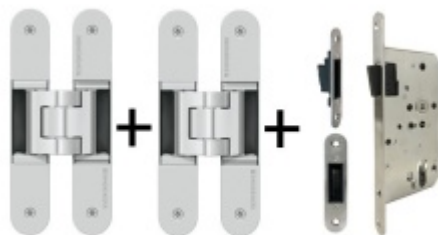

Tectus 340 3D F1 stříbrný AKCE - skrytý pant pro bezfalcové dveře

SIMONSWERK

ID produktu: 33161

Skrytý pant pro bezfalcové dveře seřizovatelný ve 3D.

Dodávka pantu Tectus 340 3D AKCE je podmíněna platbou na dobírku, proforma fakturou nebo hotově ve vzorkovně Studeněves a objednáním přes ESHOP. Nevztahuje se na telefonní objednávky.

Pravolevý, bezúdržbová ložiska, třídídimenzionální seřizování: stranově +/- 3 mm, výškově +/- 3 mm, přítlaku +/- 1 mm

Povrchová úprava F1 stříbrná (SW 124)

Úhel otevření: 180 stupňů

Nosnost: 80 kg (pro dva panty)

OD 4,57 €

více jak 10 ks

Tectus 340 3D ST - upevnění
pro ocelové dveře

SIMONSWERK

OD 13,84 €

3 ks

PODOBNÉ PRODUKTY

**Tectus 340 3D F1 sada pantu
+ upevňovací plech FZ pro
obložkovou zárubeň**

SIMONSWERK

OD 36,57 €

Produkt je skladem

**Tectus 340 3D F1 - sada
pantů a magnetického
zámku EFB**

OD OD 77,35 €

Produkt je skladem

**Tectus 340 3D F1 - sada
pantů + plechů 340 FZ pro
obložkovou zárubeň a
magnetického zámku EFB**