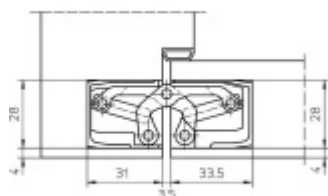

Pravolevý, bezúdržbová ložiska, třídídimenzionální seřizování: stranově +/- 3 mm, výškově +/- 3 mm, přítlaku +/- 1 mm

Povrchová úprava F1 stříbrná (SW 124)

Úhel otevření: 180 stupňů

Nosnost: 80 kg (pro dva panty)

Velikost: 160 mm

Průměr frézy: 24 mm

Společně s dodávkou pantů můžeme bezplatně zapůjčit frézovací rám a šablony, se kterými je výroba dveří se skrytými panty velmi snadná, a realizovat ji lze již se základním vybavením truhlářské dílny.