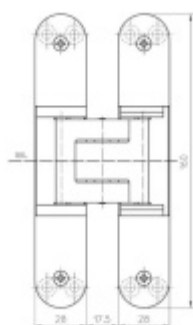

Pravolevý, bezúdržbová ložiska, třídídimenzionální seřizování: stranově +/- 3 mm, výškově +/- 3 mm, přítlaku +/- 1 mm

Povrchová úprava F1 stříbrná (SW 124)

Úhel otevření: 180 stupňů

Nosnost: 80 kg (pro dva panty)

Velikost: 160 mm

Průměr frézy: 24 mm

Společně s dodávkou pantů můžeme bezplatně zapůjčit frézovací rám a šablony, se kterými je výroba dveří se skrytými panty velmi snadná, a realizovat ji lze již se základním vybavením truhlářské dílny.