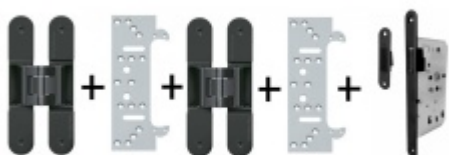

Tectus 340 3D F1 stříbrný AKCE - skrytý pant pro bezfalcové dveře

SIMONSWERK

ID produktu: 33161

Skrytý pant pro bezfalcové dveře seřizovatelný ve 3D.

Dodávka pantu Tectus 340 3D AKCE je podmíněna platbou na dobírku, proforma fakturou nebo hotově ve vzorkovně Studeněves a objednáním přes ESHOP. Nevztahuje se na telefonní objednávky.

SIMONSWERK

OD 36,57 €

Produkt je skladem

**Tectus 340 3D F1 - sada
pantů a magnetického
zámku EFB**

OD OD 77,35 €

Produkt je skladem

**Tectus 340 3D F1 - sada
pantů + plechů 340 FZ pro
obložkovou zárubeň a
magnetického zámku EFB**

SIMONSWERK

OD OD 84,61 €

Produkt je skladem

**Tectus 340 3D černá - sada
pantů + plechů 340 FZ pro
obložkovou zárubeň a
magnet. zámku**

SIMONSWERK

OD OD 111,84 €

Produkt je skladem