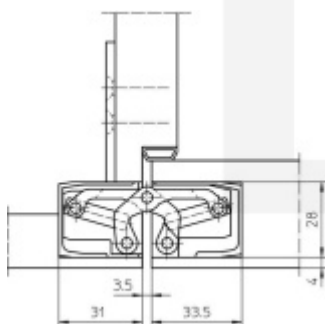

Pravolevý, bezúdržbová ložiska, třídídimenzionální seřizování: stranově +/- 3 mm, výškově +/- 3 mm, přítlaku +/- 1 mm

Povrchová úprava F1 stříbrná (SW 124)

Úhel otevření: 180 stupňů

Nosnost: 80 kg (pro dva panty)

Velikost: 160 mm

Průměr frézy: 24 mm

Společně s dodávkou pantů můžeme bezplatně zapůjčit frézovací rám a šablony, se kterými je výroba dveří se skrytými panty velmi snadná, a realizovat ji lze již se základním vybavením truhlářské dílny.