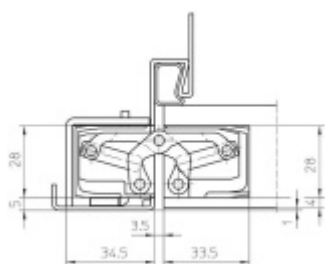

Pravolevý, bezúdržbová ložiska, třídídimenzionální seřizování: stranově +/- 3 mm, výškově +/- 3 mm, přítlaku +/- 1 mm

Povrchová úprava F1 stříbrná (SW 124)

Úhel otevření: 180 stupňů

Nosnost: 80 kg (pro dva panty)

Velikost: 160 mm

Průměr frézy: 24 mm

Společně s dodávkou pantů můžeme bezplatně zapůjčit frézovací rám a šablony, se kterými je výroba dveří se skrytými panty velmi snadná, a realizovat ji lze již se základním vybavením truhlářské dílny.