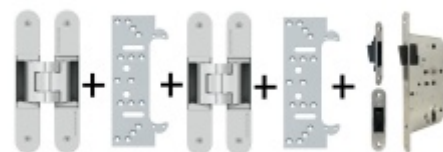

Tectus 340 3D F1 stříbrný AKCE - skrytý pant pro bezfalcové dveře

SIMONSWERK

ID produktu: 33161

Skrytý pant pro bezfalcové dveře seřizovatelný ve 3D.

Dodávka pantu Tectus 340 3D AKCE je podmíněna platbou na dobírku, proforma fakturou nebo hotově ve vzorkovně Studeněves a objednáním přes ESHOP. Nevztahuje se na telefonní objednávky.

OD 4,57 €

více jak 10 ks

Tectus 340 3D ST - upevnění
pro ocelové dveře

SIMONSWERK

OD 13,84 €

3 ks

PODOBNÉ PRODUKTY

**Tectus 340 3D F1 sada pantu
+ upevňovací plech FZ pro
obložkovou zárubeň**

SIMONSWERK

OD 36,57 €

Produkt je skladem

**Tectus 340 3D F1 - sada
pantů a magnetického
zámku EFB**

OD OD 77,35 €

Produkt je skladem

**Tectus 340 3D F1 - sada
pantů + plechů 340 FZ pro
obložkovou zárubeň a
magnetického zámku EFB**

SIMONSWERK

OD OD 84,61 €

Produkt je skladem

**Tectus 340 3D černá - sada
pantů + plechů 340 FZ pro
obložkovou zárubeň a
magnet. zámku**

SIMONSWERK

OD OD 111,84 €

Produkt je skladem