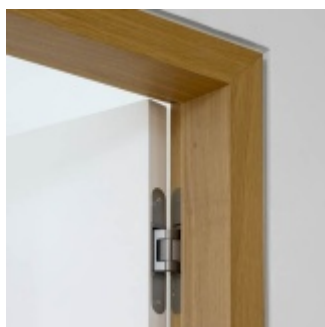

Tectus 340 3D F1 stříbrný AKCE - skrytý pant pro bezfalcové dveře

SIMONSWERK

ID produktu: 33161

Skrytý pant pro bezfalcové dveře seřizovatelný ve 3D.

Dodávka pantu Tectus 340 3D AKCE je podmíněna platbou na dobírku, proforma fakturou nebo hotově ve vzorkovně Studeněves a objednáním přes ESHOP. Nevztahuje se na telefonní objednávky.

Pravolevý, bezúdržbová ložiska, třídídimenzionální seřizování: stranově +/- 3 mm, výškově +/- 3 mm, přítlaku +/- 1 mm

Povrchová úprava F1 stříbrná (SW 124)

Úhel otevření: 180 stupňů

Nosnost: 80 kg (pro dva panty)

Velikost: 160 mm

Průměr frézy: 24 mm

Společně s dodávkou pantů můžeme bezplatně zapůjčit frézovací rám a šablony, se kterými je výroba dveří se skrytými panty velmi snadná, a realizovat ji lze již se základním vybavením truhlářské dílny.