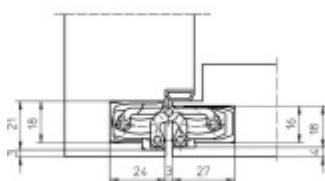

Tectus 240 3D F1 stříbrný AKCE - skrytý pant pro bezfalcové dveře

SIMONSWERK

ID produktu: 33162

Skrytý pant pro bezfalcové dveře seřizovatelný ve 3D.

Dodávka pantu Tectus 340 3D AKCE je podmíněna platbou na dobírku, proforma fakturou nebo hotově ve vzorkovně Studeněves a objednáním přes ESHOP. Nevztahuje se na telefonní objednávky.

Povrchová úprava F1 stříbrná (SW 124)

Pravolevá, bezúdržbová ložiska, třídimenzionální seřizování: stranově +/- 3 mm, výškově +/- 3 mm, přitlaku +/- 1 mm.

Úhel otevření 180 stupňů

Nosnost 60 kg (pro dva panty)

Společně s dodávkou pantů můžeme bezplatně zapůjčit frézovací rám a šablony, se kterými je výroba dveří se skrytými panty velmi snadná, a realizovat ji lze již se základním vybavením truhlářské dílny.