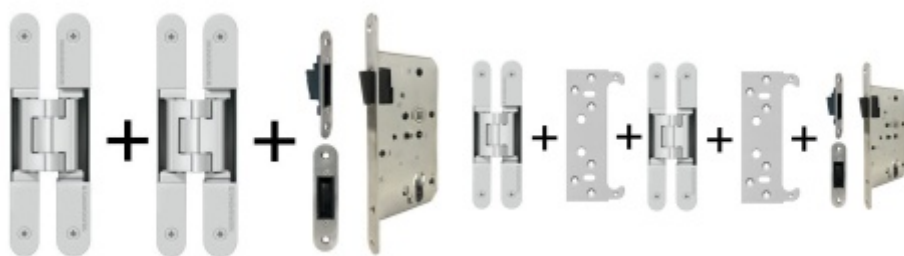

## PODOBNÉ PRODUKTY

**Tectus 240 3D F1 sada pant +  
upevňovací plech FZ pro  
obložkovou zárubeň**

SIMONSWERK

---

**OD 830 Kč**

Produkt je skladem

**Tectus 240 3D F1 sada pantu  
a magnetického zámku EFB**

---

**OD OD 1 764 Kč**

Produkt je skladem

**Tectus 240 3D F1 - sada  
pantů + plechů 240 FZ pro  
obložkovou zárubeň a  
magnetického zámku EFB**

---

**OD OD 1 927 Kč**

Produkt je skladem

**Tectus 240 3D černá - sada  
pantů + plechů 240 FZ pro  
obložkovou zárubeň a  
magnet. zámku, černá**