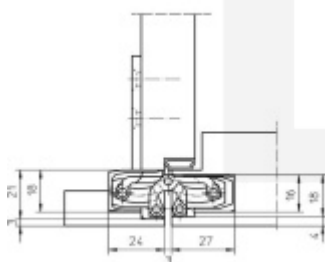

Tectus 240 3D F1 stříbrný AKCE - skrytý pant pro bezfalcové dveře

SIMONSWERK

ID produktu: 33162

Skrytý pant pro bezfalcové dveře seřizovatelný ve 3D.

Dodávka pantu Tectus 340 3D AKCE je podmíněna platbou na dobírku, proforma fakturou nebo hotově ve vzorkovně Studeněves a objednáním přes ESHOP. Nevztahuje se na telefonní objednávky.

Povrchová úprava F1 stříbrná (SW 124)

Pravolevá, bezúdržbová ložiska, třídimenzionální seřizování: stranově +/- 3 mm, výškově +/- 3 mm, přitlaku +/- 1 mm.

Úhel otevření 180 stupňů

Nosnost 60 kg (pro dva panty)

Společně s dodávkou pantů můžeme bezplatně zapůjčit frézovací rám a šablony, se kterými je výroba dveří se skrytými panty velmi snadná, a realizovat ji lze již se základním vybavením truhlářské dílny.