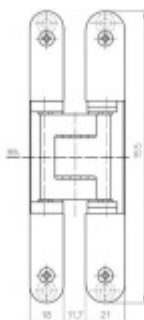

Tectus 240 3D F1 stříbrný AKCE - skrytý pant pro bezfalcové dveře

SIMONSWERK

ID produktu: 33162

Skrytý pant pro bezfalcové dveře seřizovatelný ve 3D.

Dodávka pantu Tectus 240 3D AKCE je podmíněna platbou na dobírku, proforma fakturou nebo hotově ve vzorkovně Studeněves.

Povrchová úprava F1 stříbrná (SW 124)

Pravolevý, bezúdržbová ložiska, třídímenzionální seřizování: stranově +/- 3 mm, výškově +/- 3 mm, přitlaku +/- 1 mm.

Úhel otevření 180 stupňů

Nosnost 60 kg (pro dva panty)

Společně s dodávkou pantů můžeme bezplatně zapůjčit frézovací rám a šablony, se kterými je výroba dveří se skrytými panty velmi snadná, a realizovat ji lze již se základním vybavením truhlářské dílny.