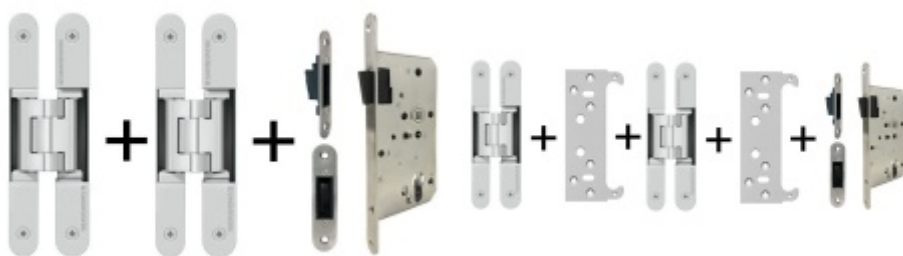

Tectus 240 3D F1 stříbrný AKCE - skrytý pant pro bezfalcové dveře

SIMONSWERK

ID produktu: 33162

Skrytý pant pro bezfalcové dveře seřizovatelný ve 3D.

Dodávka pantu Tectus 240 3D AKCE je podmíněna platbou na dobírku, proforma fakturou nebo hotově ve vzorkovně Studeněves.

PODOBNÉ PRODUKTY

**Tectus 240 3D F1 sada pant +
upevňovací plech FZ pro
obložkovou zárubeň**

SIMONSWERK

OD 830 Kč

Produkt je skladem

**Tectus 240 3D F1 sada pantu
a magnetického zámku EFB**

OD OD 1 764 Kč

Produkt je skladem

**Tectus 240 3D F1 - sada
pantů + plechů 240 FZ pro
obložkovou zárubeň a
magnetického zámku EFB**

OD OD 1 927 Kč

Produkt je skladem

**Tectus 240 3D černá - sada
pantů + plechů 240 FZ pro
obložkovou zárubeň a
magnet. zámku, černá**