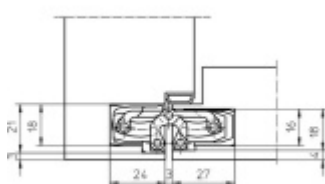

Tectus 240 3D F1 stříbrný AKCE - skrytý pant pro bezfalcové dveře

SIMONSWERK

ID produktu: 33162

Skrytý pant pro bezfalcové dveře seřizovatelný ve 3D.

Dodávka pantu Tectus 240 3D AKCE je podmíněna platbou na dobírku, proforma fakturou nebo hotově ve vzorkovně Studeněves.

Povrchová úprava F1 stříbrná (SW 124)

Pravolevý, bezúdržbová ložiska, třídímenzionální seřizování: stranově +/- 3 mm, výškově +/- 3 mm, přitlaku +/- 1 mm.

Úhel otevření 180 stupňů

Nosnost 60 kg (pro dva panty)

Společně s dodávkou pantů můžeme bezplatně zapůjčit frézovací rám a šablony, se kterými je výroba dveří se skrytými panty velmi snadná, a realizovat ji lze již se základním vybavením truhlářské dílny.