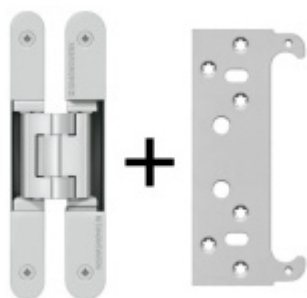

Tectus 240 3D F1 stříbrný AKCE - skrytý pant pro bezfalcové dveře

SIMONSWERK

ID produktu: 33162

Skrytý pant pro bezfalcové dveře seřizovatelný ve 3D.

Dodávka pantu Tectus 240 3D AKCE je podmíněna platbou na dobírku, proforma fakturou nebo hotově ve vzorkovně Studeněves.

**Tectus 240 3D SZ - upevnění
do ocelové zárubně**

SIMONSWERK

OD 339 Kč

8 ks

**Tectus 240 3D FZ -
upevňovací deska pro
obložkovou zárubeň**

SIMONSWERK

OD 114 Kč

více jak 10 ks

**Náhradní krytka Tectus 240
(stříbrná/černá)**

SIMONSWERK

OD OD 115 Kč

10 ks

**Tectus 240 3D ST - upevnění
pro ocelové dveře**

SIMONSWERK

OD 339 Kč

10 ks

PODOBNÉ PRODUKTY

**Tectus 240 3D F1 sada pant +
upevňovací plech FZ pro
obložkovou zárubeň**

SIMONSWERK

OD 830 Kč

Produkt je skladem

**Tectus 240 3D F1 sada pantu
a magnetického zámku EFB**

OD OD 1 764 Kč

Produkt je skladem