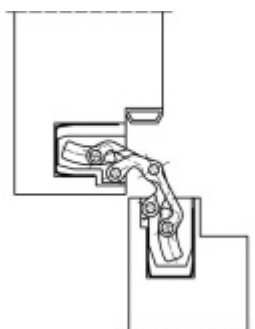

Tectus 240 3D F1 stříbrný AKCE - skrytý pant pro bezfalcové dveře

SIMONSWERK

ID produktu: 33162

Skrytý pant pro bezfalcové dveře seřizovatelný ve 3D.

Dodávka pantu Tectus 240 3D AKCE je podmíněna platbou na dobírku, proforma fakturou nebo hotově ve vzorkovně Studeněves.

Povrchová úprava F1 stříbrná (SW 124)

Pravolevý, bezúdržbová ložiska, třídímenzionální seřizování: stranově +/- 3 mm, výškově +/- 3 mm, přitlaku +/- 1 mm.

Úhel otevření 180 stupňů

Nosnost 60 kg (pro dva panty)

Společně s dodávkou pantů můžeme bezplatně zapůjčit frézovací rám a šablony, se kterými je výroba dveří se skrytými panty velmi snadná, a realizovat ji lze již se základním vybavením truhlářské dílny.