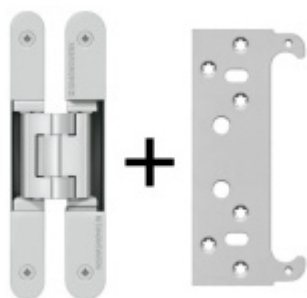

## Tectus 240 3D F1 stříbrný AKCE - skrytý pant pro bezfalcové dveře

**SIMONSWERK**

ID produktu: 33162

Skrytý pant pro bezfalcové dveře seřizovatelný ve 3D.

**Dodávka pantu Tectus 340 3D AKCE je podmíněna platbou na dobírku, proforma fakturou nebo hotově ve vzorkovně Studeněves a objednáním přes ESHOP. Nevztahuje se na telefonní objednávky.**

Povrchová úprava F1 stříbrná (SW 124)

Pravolevá, bezúdržbová ložiska, třídimenzionální seřizování: stranově +/- 3 mm, výškově +/- 3 mm, přitlaku +/- 1 mm.

Úhel otevření 180 stupňů

Nosnost 60 kg (pro dva panty)

**Tectus 240 3D ST - upevnění  
pro ocelové dveře**

SIMONSWERK

---

**OD 339 Kč**

10 ks

## PODOBNÉ PRODUKTY

**Tectus 240 3D F1 sada pant +  
upevňovací plech FZ pro  
obložkovou zárubeň**

SIMONSWERK

---

**OD 830 Kč**

Produkt je skladem

**Tectus 240 3D F1 sada pantu  
a magnetického zámku EFB**