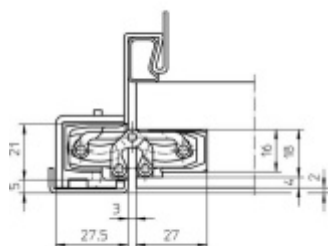

Tectus 240 3D F1 stříbrný AKCE - skrytý pant pro bezfalcové dveře

SIMONSWERK

ID produktu: 33162

Skrytý pant pro bezfalcové dveře seřizovatelný ve 3D.

Dodávka pantu Tectus 240 3D AKCE je podmíněna platbou na dobírku, proforma fakturou nebo hotově ve vzorkovně Studeněves.

Povrchová úprava F1 stříbrná (SW 124)

Pravolevý, bezúdržbová ložiska, třídímenzionální seřizování: stranově +/- 3 mm, výškově +/- 3 mm, přitlaku +/- 1 mm.

Úhel otevření 180 stupňů

Nosnost 60 kg (pro dva panty)

Společně s dodávkou pantů můžeme bezplatně zapůjčit frézovací rám a šablony, se kterými je výroba dveří se skrytými panty velmi snadná, a realizovat ji lze již se základním vybavením truhlářské dílny.