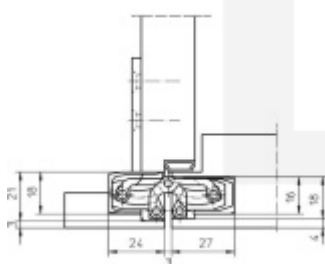

Tectus 240 3D F1 stříbrný AKCE - skrytý pant pro bezfalcové dveře

SIMONSWERK

ID produktu: 33162

Skrytý pant pro bezfalcové dveře seřizovatelný ve 3D.

Dodávka pantu Tectus 240 3D AKCE je podmíněna platbou na dobírku, proforma fakturou nebo hotově ve vzorkovně Studeněves.

Povrchová úprava F1 stříbrná (SW 124)

Pravolevý, bezúdržbová ložiska, třídímenzionální seřizování: stranově +/- 3 mm, výškově +/- 3 mm, přitlaku +/- 1 mm.

Úhel otevření 180 stupňů

Nosnost 60 kg (pro dva panty)

Společně s dodávkou pantů můžeme bezplatně zapůjčit frézovací rám a šablony, se kterými je výroba dveří se skrytými panty velmi snadná, a realizovat ji lze již se základním vybavením truhlářské dílny.