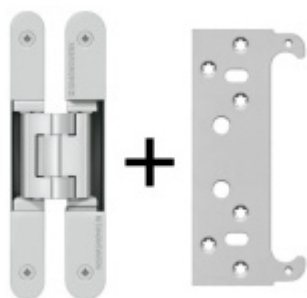

Tectus 240 3D F1 stříbrný AKCE - skrytý pant pro bezfalcové dveře

SIMONSWERK

ID produktu: 33162

Skrytý pant pro bezfalcové dveře seřizovatelný ve 3D.

Dodávka pantu Tectus 240 3D AKCE je podmíněna platbou na dobírku, proforma fakturou nebo hotově ve vzorkovně Studeněves.

Povrchová úprava F1 stříbrná (SW 124)

Pravolevý, bezúdržbová ložiska, třídímenzionální seřizování: stranově +/- 3 mm, výškově +/- 3 mm, přitlaku +/- 1 mm.

Úhel otevření 180 stupňů

Nosnost 60 kg (pro dva panty)

**Náhradní krytka Tectus 240
(stříbrná/černá)**

SIMONSWERK

OD OD 4,69 €

10 ks

**Tectus 240 3D ST - upevnění
pro ocelové dveře**

SIMONSWERK

OD 13,84 €

10 ks

PODOBNÉ PRODUKTY

**Tectus 240 3D F1 sada pant +
upevňovací plech FZ pro
obložkovou zárubeň**

SIMONSWERK

OD 33,88 €

Produkt je skladem

**Tectus 240 3D F1 sada pantu
a magnetického zámku EFB**

OD OD 72 €

Produkt je skladem