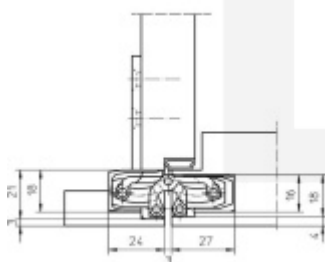

Tectus 240 3D F1 stříbrný AKCE - skrytý pant pro bezfalcové dveře

SIMONSWERK

ID produktu: 33162

Skrytý pant pro bezfalcové dveře seřizovatelný ve 3D.

Dodávka pantu Tectus 240 3D AKCE je podmíněna platbou na dobírku, proforma fakturou nebo hotově ve vzorkovně Studeněves.

Povrchová úprava F1 stříbrná (SW 124)

Pravolevý, bezúdržbová ložiska, třídímenzionální seřizování: stranově +/- 3 mm, výškově +/- 3 mm, přitlaku +/- 1 mm.

Úhel otevření 180 stupňů

Nosnost 60 kg (pro dva panty)

Společně s dodávkou pantů můžeme bezplatně zapůjčit frézovací rám a šablony, se kterými je výroba dveří se skrytými panty velmi snadná, a realizovat ji lze již se základním vybavením truhlářské dílny.