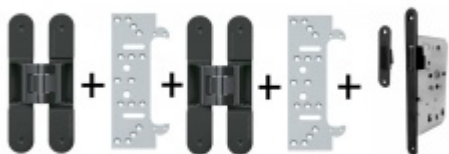

PODOBNÉ PRODUKTY

**Tectus 240 3D F1 sada pant +
upevňovací plech FZ pro
obložkovou zárubeň**

SIMONSWERK

OD 33,88 €

Produkt je skladem

**Tectus 240 3D F1 sada pantu
a magnetického zámku EFB**

OD OD 72 €

Produkt je skladem

**Tectus 240 3D F1 - sada
pantů + plechů 240 FZ pro
obložkovou zárubeň a
magnetického zámku EFB**

OD OD 78,65 €

Produkt je skladem

**Tectus 240 3D černá - sada
pantů + plechů 240 FZ pro
obložkovou zárubeň a
magnet. zámku, černá**