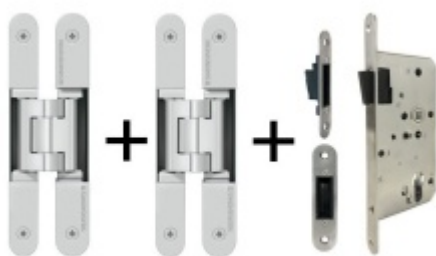

Tectus 240 3D F1 stříbrný AKCE - skrytý pant pro bezfalcové dveře

SIMONSWERK

ID produktu: 33162

Skrytý pant pro bezfalcové dveře seřizovatelný ve 3D.

Dodávka pantu Tectus 240 3D AKCE je podmíněna platbou na dobírku, proforma fakturou nebo hotově ve vzorkovně Studeněves.

Povrchová úprava F1 stříbrná (SW 124)

Pravolevý, bezúdržbová ložiska, třídímenzionální seřizování: stranově +/- 3 mm, výškově +/- 3 mm, přitlaku +/- 1 mm.

Úhel otevření 180 stupňů

Nosnost 60 kg (pro dva panty)

PODOBNÉ PRODUKTY

**Tectus 240 3D F1 sada pant +
upevňovací plech FZ pro
obložkovou zárubeň**

SIMONSWERK

OD 33,88 €

Produkt je skladem

**Tectus 240 3D F1 sada pantu
a magnetického zámku EFB**

OD OD 72 €

Produkt je skladem

**Tectus 240 3D F1 - sada
pantů + plechů 240 FZ pro
obložkovou zárubeň a
magnetického zámku EFB**

OD OD 78,65 €

Produkt je skladem

**Tectus 240 3D černá - sada
pantů + plechů 240 FZ pro
obložkovou zárubeň a
magnet. zámku, černá**