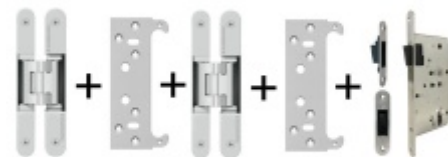

Tectus 240 3D F1 stříbrný AKCE - skrytý pant pro bezfalcové dveře

SIMONSWERK

ID produktu: 33162

Skrytý pant pro bezfalcové dveře seřizovatelný ve 3D.

Dodávka pantu Tectus 240 3D AKCE je podmíněna platbou na dobírku, proforma fakturou nebo hotově ve vzorkovně Studeněves.

PODOBNÉ PRODUKTY

**Tectus 240 3D F1 sada pant +
upevňovací plech FZ pro
obložkovou zárubeň**

SIMONSWERK

OD 33,88 €

Produkt je skladem

**Tectus 240 3D F1 sada pantu
a magnetického zámku EFB**

OD OD 72 €

Produkt je skladem

**Tectus 240 3D F1 - sada
pantů + plechů 240 FZ pro
obložkovou zárubeň a
magnetického zámku EFB**

OD OD 78,65 €

Produkt je skladem

**Tectus 240 3D černá - sada
pantů + plechů 240 FZ pro
obložkovou zárubeň a
magnet. zámku, černá**