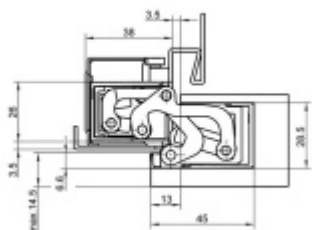

Tectus 380 3D SZ - upevňovací kapsa pro ocelovou zárubeň

 **SIMONSWERK**

ID produktu: 33179

SIMONSWERK držák TECTUS TE 380 3D SZ pro ocelové zárubně se závěsem TECTUS TE 380 3D k polodrážkovým dveřím.

Pozink ocel

Vaše cena bez DPH

0 Kč

Vaše cena s DPH

0 Kč

[Zobrazit produkt](#)

PŘÍSLUŠENSTVÍ

**Tectus 380 3D - skrytý pant
pro falcové dveře**

SIMONSWERK