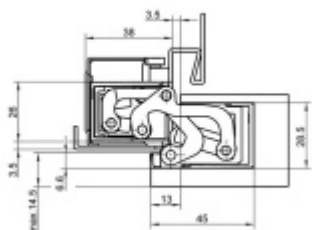

## Tectus 380 3D SZ - upevňovací kapsa pro ocelovou zárubeň

 SIMONSWERK

ID produktu: 33179

SIMONSWERK držák TECTUS TE 380 3D SZ pro ocelové zárubně se závěsem TECTUS TE 380 3D k polodrážkovým dveřím.

Pozink ocel