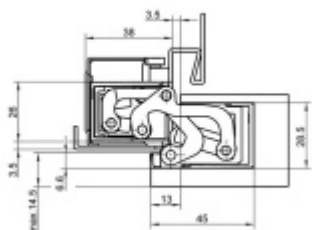

Tectus 380 3D SZ - upevňovací kapsa pro ocelovou zárubeň

 SIMONSWERK

ID produktu: 33179

SIMONSWERK držák TECTUS TE 380 3D SZ pro ocelové zárubně se závěsem TECTUS TE 380 3D k polodrážkovým dveřím.

Pozink ocel

Vaše cena bez DPH

0 €

Vaše cena s DPH

0 €

Zobrazit produkt

PŘÍSLUŠENSTVÍ

**Tectus 380 3D - skrytý pant
pro falcové dveře**

SIMONSWERK