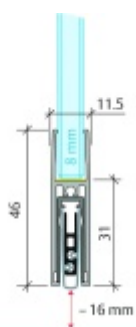

Produktový list

platný k 25. 4. 2026

luxusnikovani.cz
DELIVERED BY EFB

Automatická těsnící lišta Planet KG-F8, úzký 48 dB Elox EV1, 459 mm (lze zkrátit do 335 mm)

Planet SWISS

ID produktu: 33180

Automatická těsnící lišta pro skleněné dveře s tloušťkou 8 mm . Lišta je vhodná pro standardní i požární dveře.

- Výška těsnící lišty až 16 mm
- Útlum až 48 dB
- Možnost seřízení výšky výsuvu lišty
- Záruka 7 let
- Vhodné pro objektové dveře s vysokým zatížením
- Krytka je vyrobena z eloxovaného hliníku

Součástí balení jsou boční krytky

Vlastnosti automatické lišty:

Vhodné zejména pro dveře z materiálu: