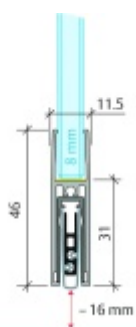

Produktový list

platný k 8. 6. 2026

luxusnikovani.cz
DELIVERED BY EFB

Automatická těsnící lišta Planet KG-F8, úzký 48 dB Elox EV1, 584 mm (lze zkrátit do 460 mm)

Planet SWISS

ID produktu: 33181

Automatická těsnící lišta pro skleněné dveře s tloušťkou 8 mm . Lišta je vhodná pro standardní i požární dveře.

- Výška těsnící lišty až 16 mm
- Útlum až 48 dB
- Možnost seřízení výšky výsuvu lišty
- Záruka 7 let
- Vhodné pro objektové dveře s vysokým zatížením
- Krytka je vyrobena z eloxovaného hliníku

Součástí balení jsou boční krytky

Vlastnosti automatické lišty:

Vhodné zejména pro dveře z materiálu: