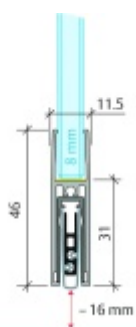

Produktový list

platný k 4. 6. 2026

luxusnikovani.cz
DELIVERED BY EFB

Automatická těsnící lišta Planet KG-F8, úzký 48 dB Elox EV1, 709 mm (lze zkrátit do 585 mm)

Planet SWISS

ID produktu: 33182

Automatická těsnící lišta pro skleněné dveře s tloušťkou 8 mm . Lišta je vhodná pro standardní i požární dveře.

- Výška těsnící lišty až 16 mm
- Útlum až 48 dB
- Možnost seřízení výšky výsuvu lišty
- Záruka 7 let
- Vhodné pro objektové dveře s vysokým zatížením
- Krytka je vyrobena z eloxovaného hliníku

Součástí balení jsou boční krytky

Vlastnosti automatické lišty:

Vhodné zejména pro dveře z materiálu: