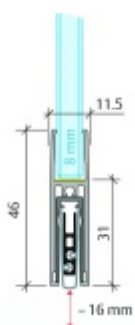

Produktový list

platný k 5. 6. 2026

luxusnikovani.cz
DELIVERED BY EFB

Automatická těsnící lišta Planet KG-F8, úzký 48 dB Elox EV1, 834 mm (lze zkrátit do 710 mm)

Planet SWISS

ID produktu: 33183

Automatická těsnící lišta pro skleněné dveře s tloušťkou 8 mm . Lišta je vhodná pro standardní i požární dveře.

- Výška těsnící lišty až 16 mm
- Útlum až 48 dB
- Možnost seřízení výšky výsuvu lišty
- Záruka 7 let
- Vhodné pro objektové dveře s vysokým zatížením
- Krytka je vyrobena z eloxovaného hliníku

Součástí balení jsou boční krytky

Vlastnosti automatické lišty:

Vhodné zejména pro dveře z materiálu: