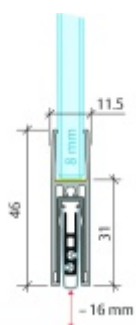

Produktový list

platný k 5. 6. 2026

luxusnikovani.cz
DELIVERED BY EFB

Automatická těsnící lišta Planet KG-F8, úzký 48 dB Elox EV1, 834 mm (lze zkrátit do 710 mm)

Planet SWISS

ID produktu: 33183

Automatická těsnící lišta pro skleněné dveře s tloušťkou 8 mm . Lišta je vhodná pro standardní i požární dveře.

- Výška těsnící lišty až 16 mm
- Útlum až 48 dB
- Možnost seřízení výšky výsuvu lišty
- Záruka 7 let
- Vhodné pro objektové dveře s vysokým zatížením
- Krytka je vyrobena z eloxovaného hliníku

Součástí balení jsou boční krytky

Vlastnosti automatické lišty:

Vhodné zejména pro dveře z materiálu: