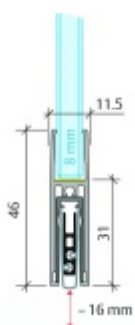

Produktový list

platný k 9. 6. 2026

luxusnikovani.cz
DELIVERED BY EFB

Automatická těsnící lišta Planet KG-F8, úzký 48 dB Elox EV1, 959 mm (lze zkrátit do 835 mm)

Planet SWISS

ID produktu: 33184

Automatická těsnící lišta pro skleněné dveře s tloušťkou 8 mm . Lišta je vhodná pro standardní i požární dveře.

- Výška těsnící lišty až 16 mm
- Útlum až 48 dB
- Možnost seřízení výšky výsuvu lišty
- Záruka 7 let
- Vhodné pro objektové dveře s vysokým zatížením
- Krytka je vyrobena z eloxovaného hliníku

Součástí balení jsou boční krytky

Vlastnosti automatické lišty:

Vhodné zejména pro dveře z materiálu: