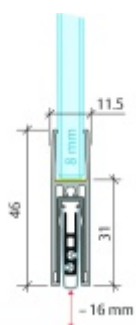

Produktový list

platný k 9. 6. 2026

luxusnikovani.cz
DELIVERED BY EFB

Automatická těsnící lišta Planet KG-F8, úzký 48 dB Elox EV1, 1084 mm (lze zkrátit do 960 mm)

Planet SWISS

ID produktu: 33185

Automatická těsnící lišta pro skleněné dveře s tloušťkou 8 mm. Lišta je vhodná pro standardní i požární dveře.

- Výška těsnící lišty až 16 mm
- Útlum až 48 dB
- Možnost seřízení výšky výsuvu lišty
- Záruka 7 let
- Vhodné pro objektové dveře s vysokým zatížením
- Krytka je vyrobena z eloxovaného hliníku

Součástí balení jsou boční krytky

Vlastnosti automatické lišty:

Vhodné zejména pro dveře z materiálu: