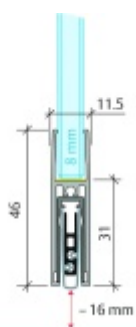

Produktový list

platný k 25. 4. 2026

luxusnikovani.cz
DELIVERED BY EFB

Automatická těsnící lišta Planet KG-F8, úzký 48 dB Elox EV1, 1084 mm (lze zkrátit do 960 mm)

Planet SWISS

ID produktu: 33185

Automatická těsnící lišta pro skleněné dveře s tloušťkou 8 mm. Lišta je vhodná pro standardní i požární dveře.

- Výška těsnící lišty až 16 mm
- Útlum až 48 dB
- Možnost seřízení výšky výsuvu lišty
- Záruka 7 let
- Vhodné pro objektové dveře s vysokým zatížením
- Krytka je vyrobena z eloxovaného hliníku

Součástí balení jsou boční krytky

Vlastnosti automatické lišty:

Vhodné zejména pro dveře z materiálu: