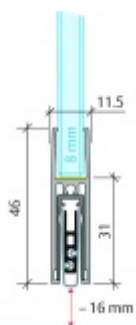

Produktový list

platný k 30. 4. 2026

luxusnikovani.cz
DELIVERED BY EFB

Automatická těsnící lišta Planet KG-F8, úzký 48 dB Elox EV1, 1334 mm (lze zkrátit do 1210 mm)

Planet SWISS

ID produktu: 33187

Automatická těsnící lišta pro skleněné dveře s tloušťkou 8 mm. Lišta je vhodná pro standardní i požární dveře.

- Výška těsnící lišty až 16 mm
- Útlum až 48 dB
- Možnost seřízení výšky výsuvu lišty
- Záruka 7 let
- Vhodné pro objektové dveře s vysokým zatížením
- Krytka je vyrobena z eloxovaného hliníku

Součástí balení jsou boční krytky

Vlastnosti automatické lišty:

Vhodné zejména pro dveře z materiálu: