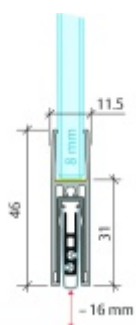

Produktový list

platný k 5. 6. 2026

luxusnikovani.cz
DELIVERED BY EFB

Automatická těsnící lišta Planet KG-F8, úzký 48 dB Elox EV1, 1459 mm (lze zkrátit do 1335 mm)

Planet SWISS

ID produktu: 33188

Automatická těsnící lišta pro skleněné dveře s tloušťkou 8 mm. Lišta je vhodná pro standardní i požární dveře.

- Výška těsnící lišty až 16 mm
- Útlum až 48 dB
- Možnost seřízení výšky výsuvu lišty
- Záruka 7 let
- Vhodné pro objektové dveře s vysokým zatížením
- Krytka je vyrobena z eloxovaného hliníku

Součástí balení jsou boční krytky

Vlastnosti automatické lišty:

Vhodné zejména pro dveře z materiálu: