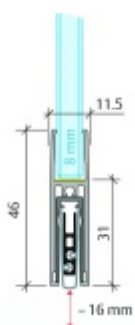

Produktový list

platný k 30. 4. 2026

luxusnikovani.cz
DELIVERED BY EFB

Automatická těsnící lišta Planet KG-F8, úzký 48 dB Elox EV1, 1459 mm (lze zkrátit do 1335 mm)

Planet SWISS

ID produktu: 33188

Automatická těsnící lišta pro skleněné dveře s tloušťkou 8 mm . Lišta je vhodná pro standardní i požární dveře.

- Výška těsnící lišty až 16 mm
- Útlum až 48 dB
- Možnost seřízení výšky výsuvu lišty
- Záruka 7 let
- Vhodné pro objektové dveře s vysokým zatížením
- Krytka je vyrobena z eloxovaného hliníku

Součástí balení jsou boční krytky

Vlastnosti automatické lišty:

Vhodné zejména pro dveře z materiálu: