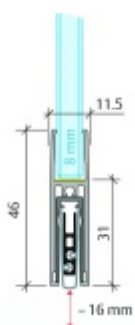

Produktový list

platný k 9. 6. 2026

luxusnikovani.cz
DELIVERED BY EFB

Automatická těsnící lišta Planet KG-F8, úzký 48 dB Černá tryskaná C35, 459 mm (lze zkrátit do 335 mm)

Planet SWISS

ID produktu: 33189

Automatická těsnící lišta pro skleněné dveře s tloušťkou 8 mm . Lišta je vhodná pro standardní i požární dveře.

- Výška těsnící lišty až 16 mm
- Útlum až 48 dB
- Možnost seřízení výšky výsuvu lišty
- Záruka 7 let
- Vhodné pro objektové dveře s vysokým zatížením
- Krytka je vyrobena z eloxovaného hliníku

Součástí balení jsou boční krytky

Vlastnosti automatické lišty:

Vhodné zejména pro dveře z materiálu: