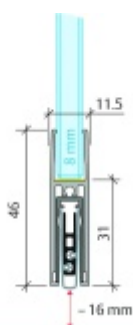

Produktový list

platný k 9. 6. 2026

luxusnikovani.cz
DELIVERED BY EFB

Automatická těsnící lišta Planet KG-F8, úzký 48 dB Černá tryskaná C35, 584 mm (lze zkrátit do 460 mm)

Planet SWISS

ID produktu: 33190

Automatická těsnící lišta pro skleněné dveře s tloušťkou 8 mm . Lišta je vhodná pro standardní i požární dveře.

- Výška těsnící lišty až 16 mm
- Útlum až 48 dB
- Možnost seřízení výšky výsuvu lišty
- Záruka 7 let
- Vhodné pro objektové dveře s vysokým zatížením
- Krytka je vyrobena z eloxovaného hliníku

Součástí balení jsou boční krytky

Vlastnosti automatické lišty:

Vhodné zejména pro dveře z materiálu: