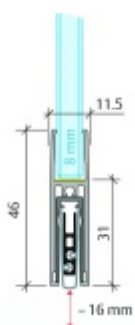

Produktový list

platný k 25. 4. 2026

luxusnikovani.cz
DELIVERED BY EFB

Automatická těsnící lišta Planet KG-F8, úzký 48 dB Černá tryskaná C35, 584 mm (lze zkrátit do 460 mm)

Planet SWISS

ID produktu: 33190

Automatická těsnící lišta pro skleněné dveře s tloušťkou 8 mm . Lišta je vhodná pro standardní i požární dveře.

- Výška těsnící lišty až 16 mm
- Útlum až 48 dB
- Možnost seřízení výšky výsuvu lišty
- Záruka 7 let
- Vhodné pro objektové dveře s vysokým zatížením
- Krytka je vyrobena z eloxovaného hliníku

Součástí balení jsou boční krytky

Vlastnosti automatické lišty:

Vhodné zejména pro dveře z materiálu: