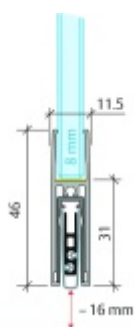

Produktový list

platný k 4. 6. 2026

luxusnikovani.cz
DELIVERED BY EFB

Automatická těsnící lišta Planet KG-F8, úzký 48 dB Černá tryskaná C35, 709 mm (lze zkrátit do 585 mm)

Planet SWISS

ID produktu: 33191

Automatická těsnící lišta pro skleněné dveře s tloušťkou 8 mm . Lišta je vhodná pro standardní i požární dveře.

- Výška těsnící lišty až 16 mm
- Útlum až 48 dB
- Možnost seřízení výšky výsuvu lišty
- Záruka 7 let
- Vhodné pro objektové dveře s vysokým zatížením
- Krytka je vyrobena z eloxovaného hliníku

Součástí balení jsou boční krytky

Vlastnosti automatické lišty:

Vhodné zejména pro dveře z materiálu: