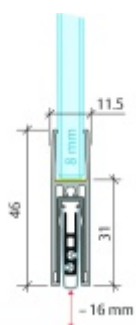

Produktový list

platný k 30. 4. 2026

luxusnikovani.cz
DELIVERED BY EFB

Automatická těsnící lišta Planet KG-F8, úzký 48 dB Černá tryskaná C35, 709 mm (lze zkrátit do 585 mm)

Planet SWISS

ID produktu: 33191

Automatická těsnící lišta pro skleněné dveře s tloušťkou 8 mm . Lišta je vhodná pro standardní i požární dveře.

- Výška těsnící lišty až 16 mm
- Útlum až 48 dB
- Možnost seřízení výšky výsuvu lišty
- Záruka 7 let
- Vhodné pro objektové dveře s vysokým zatížením
- Krytka je vyrobena z eloxovaného hliníku

Součástí balení jsou boční krytky

Vlastnosti automatické lišty:

Vhodné zejména pro dveře z materiálu: