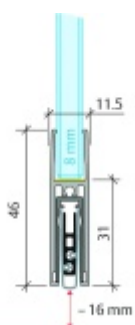

Produktový list

platný k 4. 6. 2026

luxusnikovani.cz
DELIVERED BY EFB

Automatická těsnící lišta Planet KG-F8, úzký 48 dB Černá tryskaná C35, 834 mm (lze zkrátit do 710 mm)

Planet SWISS

ID produktu: 33192

Automatická těsnící lišta pro skleněné dveře s tloušťkou 8 mm . Lišta je vhodná pro standardní i požární dveře.

- Výška těsnící lišty až 16 mm
- Útlum až 48 dB
- Možnost seřízení výšky výsuvu lišty
- Záruka 7 let
- Vhodné pro objektové dveře s vysokým zatížením
- Krytka je vyrobena z eloxovaného hliníku

Součástí balení jsou boční krytky

Vlastnosti automatické lišty:

Vhodné zejména pro dveře z materiálu: