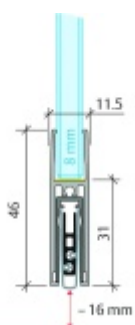

Produktový list

platný k 30. 4. 2026

luxusnikovani.cz
DELIVERED BY EFB

Automatická těsnící lišta Planet KG-F8, úzký 48 dB Černá tryskaná C35, 834 mm (lze zkrátit do 710 mm)

Planet SWISS

ID produktu: 33192

Automatická těsnící lišta pro skleněné dveře s tloušťkou 8 mm . Lišta je vhodná pro standardní i požární dveře.

- Výška těsnící lišty až 16 mm
- Útlum až 48 dB
- Možnost seřízení výšky výsuvu lišty
- Záruka 7 let
- Vhodné pro objektové dveře s vysokým zatížením
- Krytka je vyrobena z eloxovaného hliníku

Součástí balení jsou boční krytky

Vlastnosti automatické lišty:

Vhodné zejména pro dveře z materiálu: