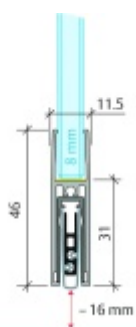

Produktový list

platný k 9. 6. 2026

luxusnikovani.cz
DELIVERED BY EFB

Automatická těsnící lišta Planet KG-F8, úzký 48 dB Černá tryskaná C35, 959 mm (lze zkrátit do 835 mm)

Planet SWISS

ID produktu: 33193

Automatická těsnící lišta pro skleněné dveře s tloušťkou 8 mm . Lišta je vhodná pro standardní i požární dveře.

- Výška těsnící lišty až 16 mm
- Útlum až 48 dB
- Možnost seřízení výšky výsuvu lišty
- Záruka 7 let
- Vhodné pro objektové dveře s vysokým zatížením
- Krytka je vyrobena z eloxovaného hliníku

Součástí balení jsou boční krytky

Vlastnosti automatické lišty:

Vhodné zejména pro dveře z materiálu: