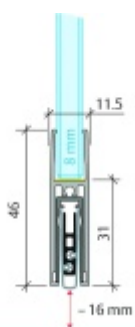

Produktový list

platný k 25. 4. 2026

luxusnikovani.cz
DELIVERED BY EFB

Automatická těsnící lišta Planet KG-F8, úzký 48 dB Černá tryskaná C35, 959 mm (lze zkrátit do 835 mm)

Planet SWISS

ID produktu: 33193

Automatická těsnící lišta pro skleněné dveře s tloušťkou 8 mm . Lišta je vhodná pro standardní i požární dveře.

- Výška těsnící lišty až 16 mm
- Útlum až 48 dB
- Možnost seřízení výšky výsuvu lišty
- Záruka 7 let
- Vhodné pro objektové dveře s vysokým zatížením
- Krytka je vyrobena z eloxovaného hliníku

Součástí balení jsou boční krytky

Vlastnosti automatické lišty:

Vhodné zejména pro dveře z materiálu: