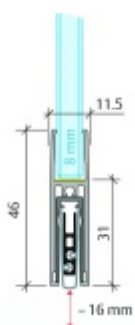

Produktový list

platný k 25. 4. 2026

luxusnikovani.cz
DELIVERED BY EFB

Automatická těsnící lišta Planet KG-F8, úzký 48 dB Nerez vzhled, 459 mm (lze zkrátit do 335 mm)

Planet SWISS

ID produktu: 33198

Automatická těsnící lišta pro skleněné dveře s tloušťkou 8 mm . Lišta je vhodná pro standardní i požární dveře.

- Výška těsnící lišty až 16 mm
- Útlum až 48 dB
- Možnost seřízení výšky výsuvu lišty
- Záruka 7 let
- Vhodné pro objektové dveře s vysokým zatížením
- Krytka je vyrobena z eloxovaného hliníku

Součástí balení jsou boční krytky

Vlastnosti automatické lišty:

Vhodné zejména pro dveře z materiálu: