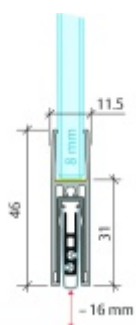

Produktový list

platný k 9. 6. 2026

luxusnikovani.cz
DELIVERED BY EFB

Automatická těsnící lišta Planet KG-F8, úzký 48 dB Nerez vzhled, 584 mm (lze zkrátit do 460 mm)

Planet SWISS

ID produktu: 33199

Automatická těsnící lišta pro skleněné dveře s tloušťkou 8 mm . Lišta je vhodná pro standardní i požární dveře.

- Výška těsnící lišty až 16 mm
- Útlum až 48 dB
- Možnost seřízení výšky výsuvu lišty
- Záruka 7 let
- Vhodné pro objektové dveře s vysokým zatížením
- Krytka je vyrobena z eloxovaného hliníku

Součástí balení jsou boční krytky

Vlastnosti automatické lišty:

Vhodné zejména pro dveře z materiálu: