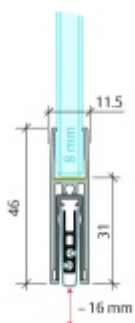

Produktový list

platný k 29. 4. 2026

luxusnikovani.cz
DELIVERED BY EFB

Automatická těsnící lišta Planet KG-F8, úzký 48 dB Nerez vzhled, 834 mm (lze zkrátit do 710 mm)

Planet SWISS

ID produktu: 33201

Automatická těsnící lišta pro skleněné dveře s tloušťkou 8 mm . Lišta je vhodná pro standardní i požární dveře.

- Výška těsnící lišty až 16 mm
- Útlum až 48 dB
- Možnost seřízení výšky výsuvu lišty
- Záruka 7 let
- Vhodné pro objektové dveře s vysokým zatížením
- Krytka je vyrobena z eloxovaného hliníku

Součástí balení jsou boční krytky

Vlastnosti automatické lišty:

Vhodné zejména pro dveře z materiálu: