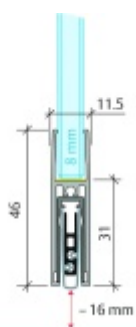

Produktový list

platný k 30. 4. 2026

luxusnikovani.cz
DELIVERED BY EFB

Automatická těsnící lišta Planet KG-F8, úzký 48 dB Nerez vzhled, 834 mm (lze zkrátit do 710 mm)

Planet SWISS

ID produktu: 33201

Automatická těsnící lišta pro skleněné dveře s tloušťkou 8 mm . Lišta je vhodná pro standardní i požární dveře.

- Výška těsnící lišty až 16 mm
- Útlum až 48 dB
- Možnost seřízení výšky výsuvu lišty
- Záruka 7 let
- Vhodné pro objektové dveře s vysokým zatížením
- Krytka je vyrobena z eloxovaného hliníku

Součástí balení jsou boční krytky

Vlastnosti automatické lišty:

Vhodné zejména pro dveře z materiálu: