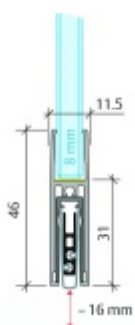

Produktový list

platný k 25. 4. 2026

luxusnikovani.cz
DELIVERED BY EFB

Automatická těsnící lišta Planet KG-F8, úzký 48 dB Nerez vzhled, 959 mm (lze zkrátit do 835 mm)

Planet SWISS

ID produktu: 33202

Automatická těsnící lišta pro skleněné dveře s tloušťkou 8 mm . Lišta je vhodná pro standardní i požární dveře.

- Výška těsnící lišty až 16 mm
- Útlum až 48 dB
- Možnost seřízení výšky výsuvu lišty
- Záruka 7 let
- Vhodné pro objektové dveře s vysokým zatížením
- Krytka je vyrobena z eloxovaného hliníku

Součástí balení jsou boční krytky

Vlastnosti automatické lišty:

Vhodné zejména pro dveře z materiálu: