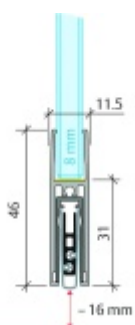

Produktový list

platný k 5. 6. 2026

luxusnikovani.cz
DELIVERED BY EFB

Automatická těsnící lišta Planet KG-F8, úzký 48 dB Nerez vzhled, 1209 mm (lze zkrátit do 1085 mm)

Planet SWISS

ID produktu: 33204

Automatická těsnící lišta pro skleněné dveře s tloušťkou 8 mm . Lišta je vhodná pro standardní i požární dveře.

- Výška těsnící lišty až 16 mm
- Útlum až 48 dB
- Možnost seřízení výšky výsuvu lišty
- Záruka 7 let
- Vhodné pro objektové dveře s vysokým zatížením
- Krytka je vyrobena z eloxovaného hliníku

Součástí balení jsou boční krytky

Vlastnosti automatické lišty:

Vhodné zejména pro dveře z materiálu: