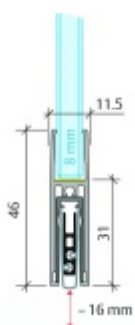

Produktový list

platný k 9. 6. 2026

luxusnikovani.cz
DELIVERED BY EFB

Automatická těsnící lišta Planet KG-F8, úzký 48 dB Nerez vzhled, 1459 mm (lze zkrátit do 1335 mm)

Planet SWISS

ID produktu: 33206

Automatická těsnící lišta pro skleněné dveře s tloušťkou 8 mm . Lišta je vhodná pro standardní i požární dveře.

- Výška těsnící lišty až 16 mm
- Útlum až 48 dB
- Možnost seřízení výšky výsuvu lišty
- Záruka 7 let
- Vhodné pro objektové dveře s vysokým zatížením
- Krytka je vyrobena z eloxovaného hliníku

Součástí balení jsou boční krytky

Vlastnosti automatické lišty:

Vhodné zejména pro dveře z materiálu: