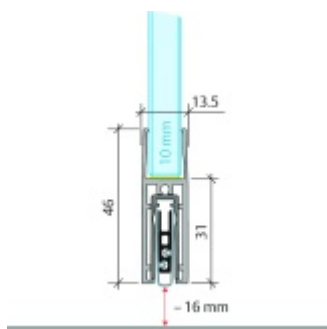

Produktový list

platný k 30. 4. 2026

luxusnikovani.cz
DELIVERED BY EFB

Automatická těsnící lišta Planet KG-F10, úzký 48 dB Nerez vzhled, 459 mm (lze zkrátit do 335 mm)

Planet SWISS

ID produktu: 33211

Automatická těsnící lišta pro skleněné dveře s tloušťkou 10 mm . Vhodné pro standardní i požární dveře.

- Výška těsnící lišty až 16 mm
- Útlum až 48 dB
- Možnost seřízení výšky výsuvu lišty
- Záruka 7 let
- Vhodné pro objektové dveře s vysokým zatížením
- Krytka je vyrobena z eloxovaného hliníku

Součástí balení jsou boční krytky