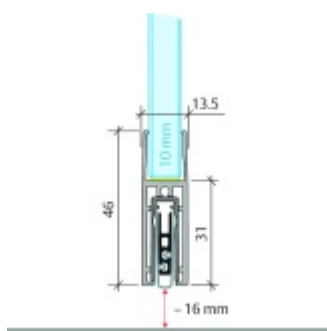

## Automatická těsnící lišta Planet KG-F10, úzký 48 dB Černá tryskaná C35, 459 mm (lze zkrátit do 335 mm)

**Planet** SWISS

ID produktu: 33212

Automatická těsnící lišta pro skleněné dveře s tloušťkou 10 mm. Vhodné pro standardní i požární dveře.

- Výška těsnící lišty až 16 mm
- Útlum až 48 dB
- Možnost seřízení výšky výsuvu lišty
- Záruka 7 let
- Vhodné pro objektové dveře s vysokým zatížením
- Krytka je vyrobena z eloxovaného hliníku

Součástí balení jsou boční krytky