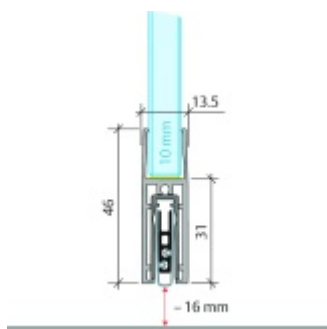

Automatická těsnící lišta Planet KG-F10, úzký 48 dB Černá tryskaná C35, 459 mm (lze zkrátit do 335 mm)

Planet SWISS

ID produktu: 33212

Automatická těsnící lišta pro skleněné dveře s tloušťkou 10 mm. Vhodné pro standardní i požární dveře.

- Výška těsnící lišty až 16 mm
- Útlum až 48 dB
- Možnost seřízení výšky výsuvu lišty
- Záruka 7 let
- Vhodné pro objektové dveře s vysokým zatížením
- Krytka je vyrobena z eloxovaného hliníku

Součástí balení jsou boční krytky