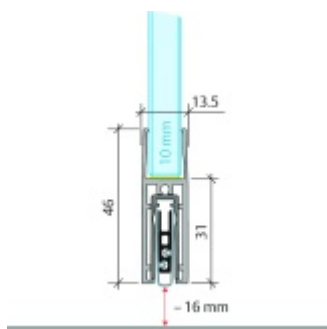

Automatická těsnící lišta Planet KG-F10, úzký 48 dB Elox EV1, 584 mm (lze zkrátit do 460 mm)

Planet SWISS

ID produktu: 33213

Automatická těsnící lišta pro skleněné dveře s tloušťkou 10 mm . Vhodné pro standardní i požární dveře.

- Výška těsnící lišty až 16 mm
- Útlum až 48 dB
- Možnost seřízení výšky výsuvu lišty
- Záruka 7 let
- Vhodné pro objektové dveře s vysokým zatížením
- Krytka je vyrobena z eloxovaného hliníku

Součástí balení jsou boční krytky