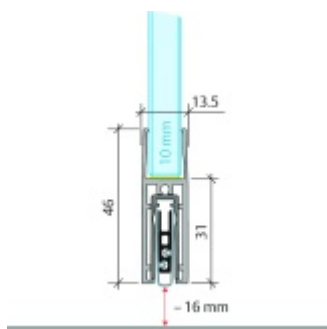

## Automatická těsnící lišta Planet KG-F10, úzký 48 dB Elox EV1, 584 mm (lze zkrátit do 460 mm)

**Planet** SWISS

ID produktu: 33213

Automatická těsnící lišta pro skleněné dveře s tloušťkou 10 mm . Vhodné pro standardní i požární dveře.

- Výška těsnící lišty až 16 mm
- Útlum až 48 dB
- Možnost seřízení výšky výsuvu lišty
- Záruka 7 let
- Vhodné pro objektové dveře s vysokým zatížením
- Krytka je vyrobena z eloxovaného hliníku

Součástí balení jsou boční krytky