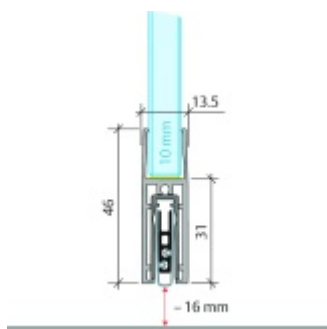

Produktový list

platný k 4. 6. 2026

luxusnikovani.cz
DELIVERED BY EFB

Automatická těsnící lišta Planet KG-F10, úzký 48 dB Nerez vzhled, 584 mm (lze zkrátit do 460 mm)

Planet SWISS

ID produktu: 33214

Automatická těsnící lišta pro skleněné dveře s tloušťkou 10 mm . Vhodné pro standardní i požární dveře.

- Výška těsnící lišty až 16 mm
- Útlum až 48 dB
- Možnost seřízení výšky výsuvu lišty
- Záruka 7 let
- Vhodné pro objektové dveře s vysokým zatížením
- Krytka je vyrobena z eloxovaného hliníku

Součástí balení jsou boční krytky