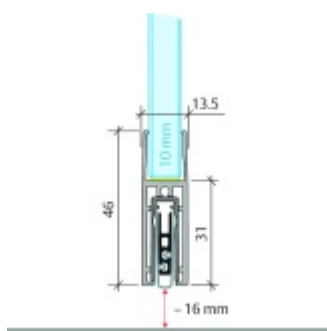

Produktový list

platný k 4. 6. 2026

luxusnikovani.cz
DELIVERED BY EFB

Automatická těsnící lišta Planet KG-F10, úzký 48 dB Nerez vzhled, 584 mm (lze zkrátit do 460 mm)

Planet SWISS

ID produktu: 33214

Automatická těsnící lišta pro skleněné dveře s tloušťkou 10 mm . Vhodné pro standardní i požární dveře.

- Výška těsnící lišty až 16 mm
- Útlum až 48 dB
- Možnost seřízení výšky výsuvu lišty
- Záruka 7 let
- Vhodné pro objektové dveře s vysokým zatížením
- Krytka je vyrobena z eloxovaného hliníku

Součástí balení jsou boční krytky