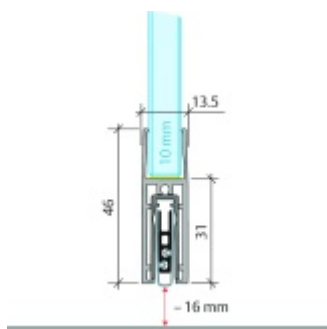

## Automatická těsnící lišta Planet KG-F10, úzký 48 dB Černá tryskaná C35, 584 mm (lze zkrátit do 460 mm)

**Planet** SWISS

ID produktu: 33215

Automatická těsnící lišta pro skleněné dveře s tloušťkou 10 mm. Vhodné pro standardní i požární dveře.

- Výška těsnící lišty až 16 mm
- Útlum až 48 dB
- Možnost seřízení výšky výsuvu lišty
- Záruka 7 let
- Vhodné pro objektové dveře s vysokým zatížením
- Krytka je vyrobena z eloxovaného hliníku

Součástí balení jsou boční krytky