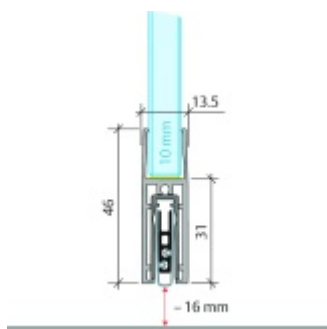

Automatická těsnící lišta Planet KG-F10, úzký 48 dB Elox EV1, 709 mm (lze zkrátit do 585 mm)

Planet SWISS

ID produktu: 33216

Automatická těsnící lišta pro skleněné dveře s tloušťkou 10 mm . Vhodné pro standardní i požární dveře.

- Výška těsnící lišty až 16 mm
- Útlum až 48 dB
- Možnost seřízení výšky výsuvu lišty
- Záruka 7 let
- Vhodné pro objektové dveře s vysokým zatížením
- Krytka je vyrobena z eloxovaného hliníku

Součástí balení jsou boční krytky