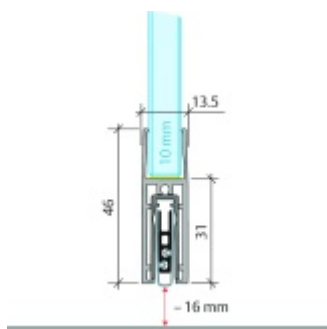

Produktový list

platný k 4. 6. 2026

luxusnikovani.cz
DELIVERED BY EFB

Automatická těsnící lišta Planet KG-F10, úzký 48 dB Nerez vzhled, 709 mm (lze zkrátit do 585 mm)

Planet SWISS

ID produktu: 33217

Automatická těsnící lišta pro skleněné dveře s tloušťkou 10 mm . Vhodné pro standardní i požární dveře.

- Výška těsnící lišty až 16 mm
- Útlum až 48 dB
- Možnost seřízení výšky výsuvu lišty
- Záruka 7 let
- Vhodné pro objektové dveře s vysokým zatížením
- Krytka je vyrobena z eloxovaného hliníku

Součástí balení jsou boční krytky