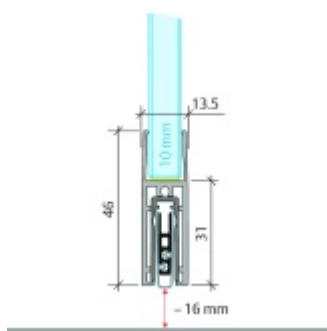

Vlastnosti automatické lišty: