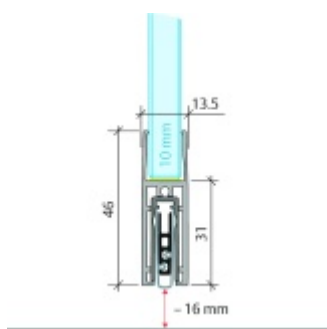

## Automatická těsnící lišta Planet KG-F10, úzký 48 dB Černá tryskaná C35, 709 mm (lze zkrátit do 585 mm)

**Planet** SWISS

ID produktu: 33218

Automatická těsnící lišta pro skleněné dveře s tloušťkou 10 mm. Vhodné pro standardní i požární dveře.

- Výška těsnící lišty až 16 mm
- Útlum až 48 dB
- Možnost seřízení výšky výsuvu lišty
- Záruka 7 let
- Vhodné pro objektové dveře s vysokým zatížením
- Krytka je vyrobena z eloxovaného hliníku

Součástí balení jsou boční krytky