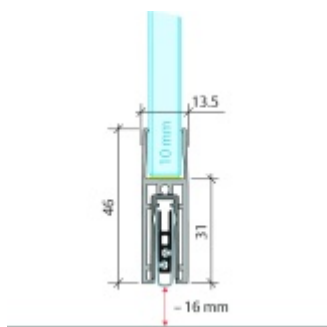

Automatická těsnící lišta Planet KG-F10, úzký 48 dB Nerez vzhled, 834 mm (lze zkrátit do 710 mm)

Planet SWISS

ID produktu: 33220

Automatická těsnící lišta pro skleněné dveře s tloušťkou 10 mm . Vhodné pro standardní i požární dveře.

- Výška těsnící lišty až 16 mm
- Útlum až 48 dB
- Možnost seřízení výšky výsuvu lišty
- Záruka 7 let
- Vhodné pro objektové dveře s vysokým zatížením
- Krytka je vyrobena z eloxovaného hliníku

Součástí balení jsou boční krytky