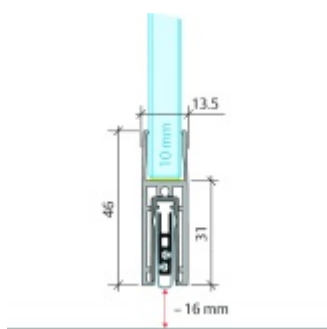

## Automatická těsnící lišta Planet KG-F10, úzký 48 dB Nerez vzhled, 834 mm (lze zkrátit do 710 mm)

**Planet** SWISS

ID produktu: 33220

Automatická těsnící lišta pro skleněné dveře s tloušťkou 10 mm . Vhodné pro standardní i požární dveře.

- Výška těsnící lišty až 16 mm
- Útlum až 48 dB
- Možnost seřízení výšky výsuvu lišty
- Záruka 7 let
- Vhodné pro objektové dveře s vysokým zatížením
- Krytka je vyrobena z eloxovaného hliníku

Součástí balení jsou boční krytky