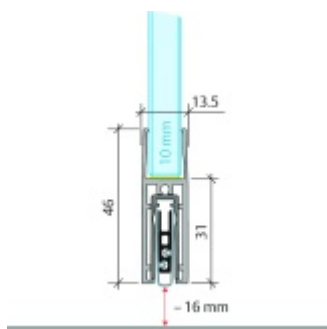

Automatická těsnící lišta Planet KG-F10, úzký 48 dB Černá tryskaná C35, 834 mm (lze zkrátit do 710 mm)

Planet SWISS

ID produktu: 33221

Automatická těsnící lišta pro skleněné dveře s tloušťkou 10 mm. Vhodné pro standardní i požární dveře.

- Výška těsnící lišty až 16 mm
- Útlum až 48 dB
- Možnost seřízení výšky výsuvu lišty
- Záruka 7 let
- Vhodné pro objektové dveře s vysokým zatížením
- Krytka je vyrobena z eloxovaného hliníku

Součástí balení jsou boční krytky