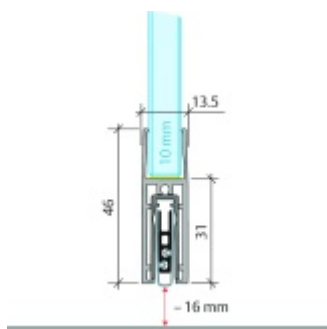

## Automatická těsnící lišta Planet KG-F10, úzký 48 dB Černá tryskaná C35, 834 mm (lze zkrátit do 710 mm)

**Planet** SWISS

ID produktu: 33221

Automatická těsnící lišta pro skleněné dveře s tloušťkou 10 mm. Vhodné pro standardní i požární dveře.

- Výška těsnící lišty až 16 mm
- Útlum až 48 dB
- Možnost seřízení výšky výsuvu lišty
- Záruka 7 let
- Vhodné pro objektové dveře s vysokým zatížením
- Krytka je vyrobena z eloxovaného hliníku

Součástí balení jsou boční krytky