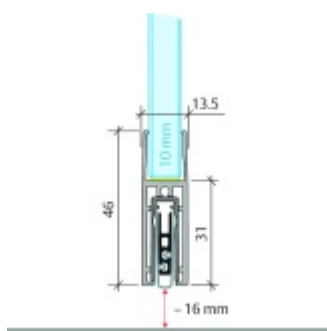

Produktový list

platný k 6. 6. 2026

luxusnikovani.cz
DELIVERED BY EFB

Automatická těsnící lišta Planet KG-F10, úzký 48 dB Elox EV1, 959 mm (lze zkrátit do 835 mm)

Planet SWISS

ID produktu: 33222

Automatická těsnící lišta pro skleněné dveře s tloušťkou 10 mm . Vhodné pro standardní i požární dveře.

- Výška těsnící lišty až 16 mm
- Útlum až 48 dB
- Možnost seřízení výšky výsuvu lišty
- Záruka 7 let
- Vhodné pro objektové dveře s vysokým zatížením
- Krytka je vyrobena z eloxovaného hliníku

Součástí balení jsou boční krytky